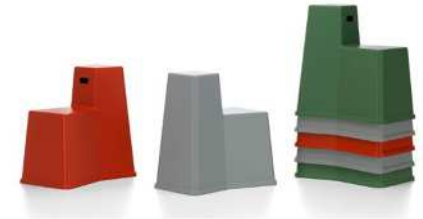

HL00PC 数量 12
仕様

カラー (メラミン)		(ブライスウッド)		
MG99 ※1	MK37	MX61 ※2	MX62 ※2	MX63 ※3
天板/MG07 (ホワイト)	天板/MK17 (ネオウッドライト)	天板/MX51 (ブライスウッドライト)	天板/MX52 (ブライスウッドライト)	天板/MX53 (ブライスウッドダーク)