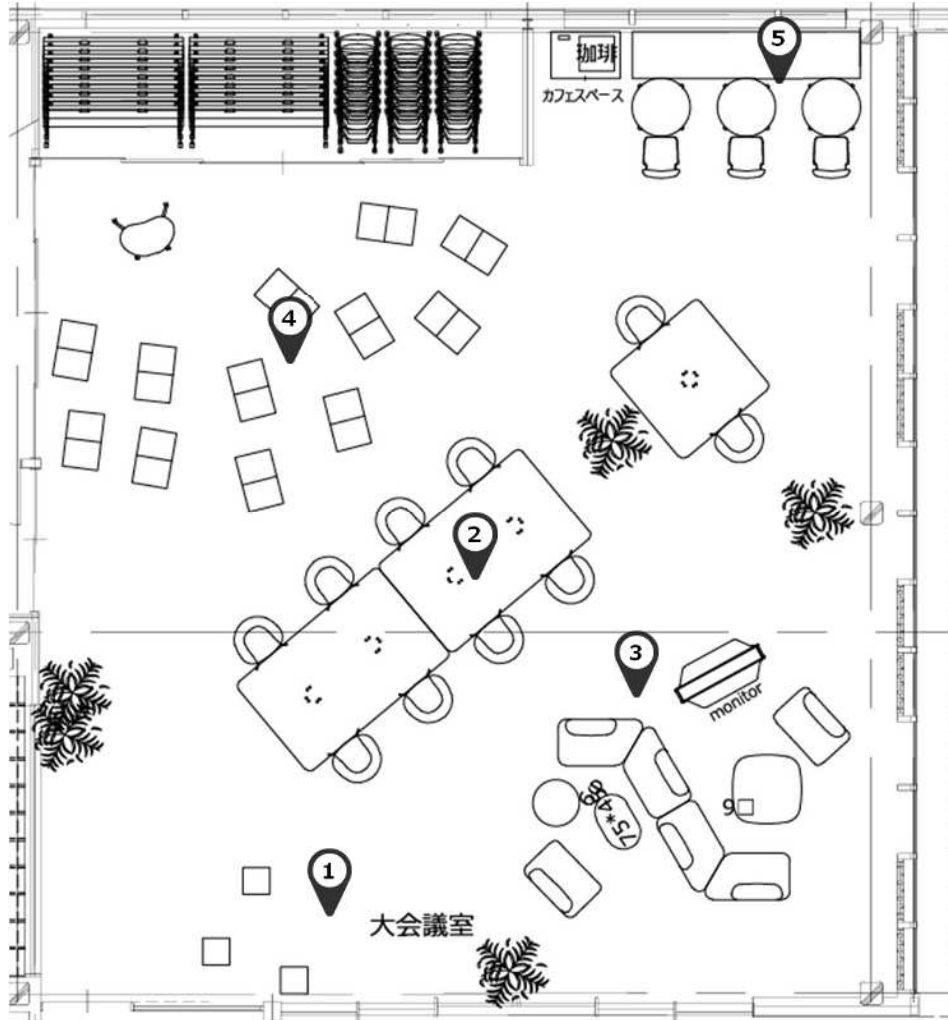

# コネクトスクエア\_プランボード

【1階】「ご参考 イメージパース」

※イメージですので詳細は異なります。  
(以下の什器リストとも色・仕様は異なります)

〈注意〉本プランボードは、設計書と一致しない部分があります。  
入札にあたっては、設計書に基づいていただくようお願いします。

【1階】「コネクトスクエア」

# 空間イメージについて

①展示スペース

入り口入ってすぐのところに各種お知らせやイベント情報等交流の糸口となるスペースです

②交流スペース

空間を象徴するテーブルは、自然と人のたまり場になりやすくコミュニケーションがとりやすいです

③ソファラウンジ

リビングライクな雰囲気、くつろいだコミュニケーションができるエリアです

④プレゼンスペース

大人数でのプレゼンテーションやセミナーに使いやすいカジュアルな雰囲気のミーティングスペースです

⑤リラックススペース

くつろいだ雰囲気、仕事ができるソファタイプの席。コミュニケーションも気軽にしやすい場です

【1階】「コネクトスクエア」 ◆セミナー

1 ライズフィット3 豆/WH支P脚

MS91FL MK37 数量 1  
 735W641D1000H  
 オフィス総合カタログ2026: P513 ￥110,100  
 仕様    
 MK37(G947ネオウッドライト+MK17ネオウッドライト)