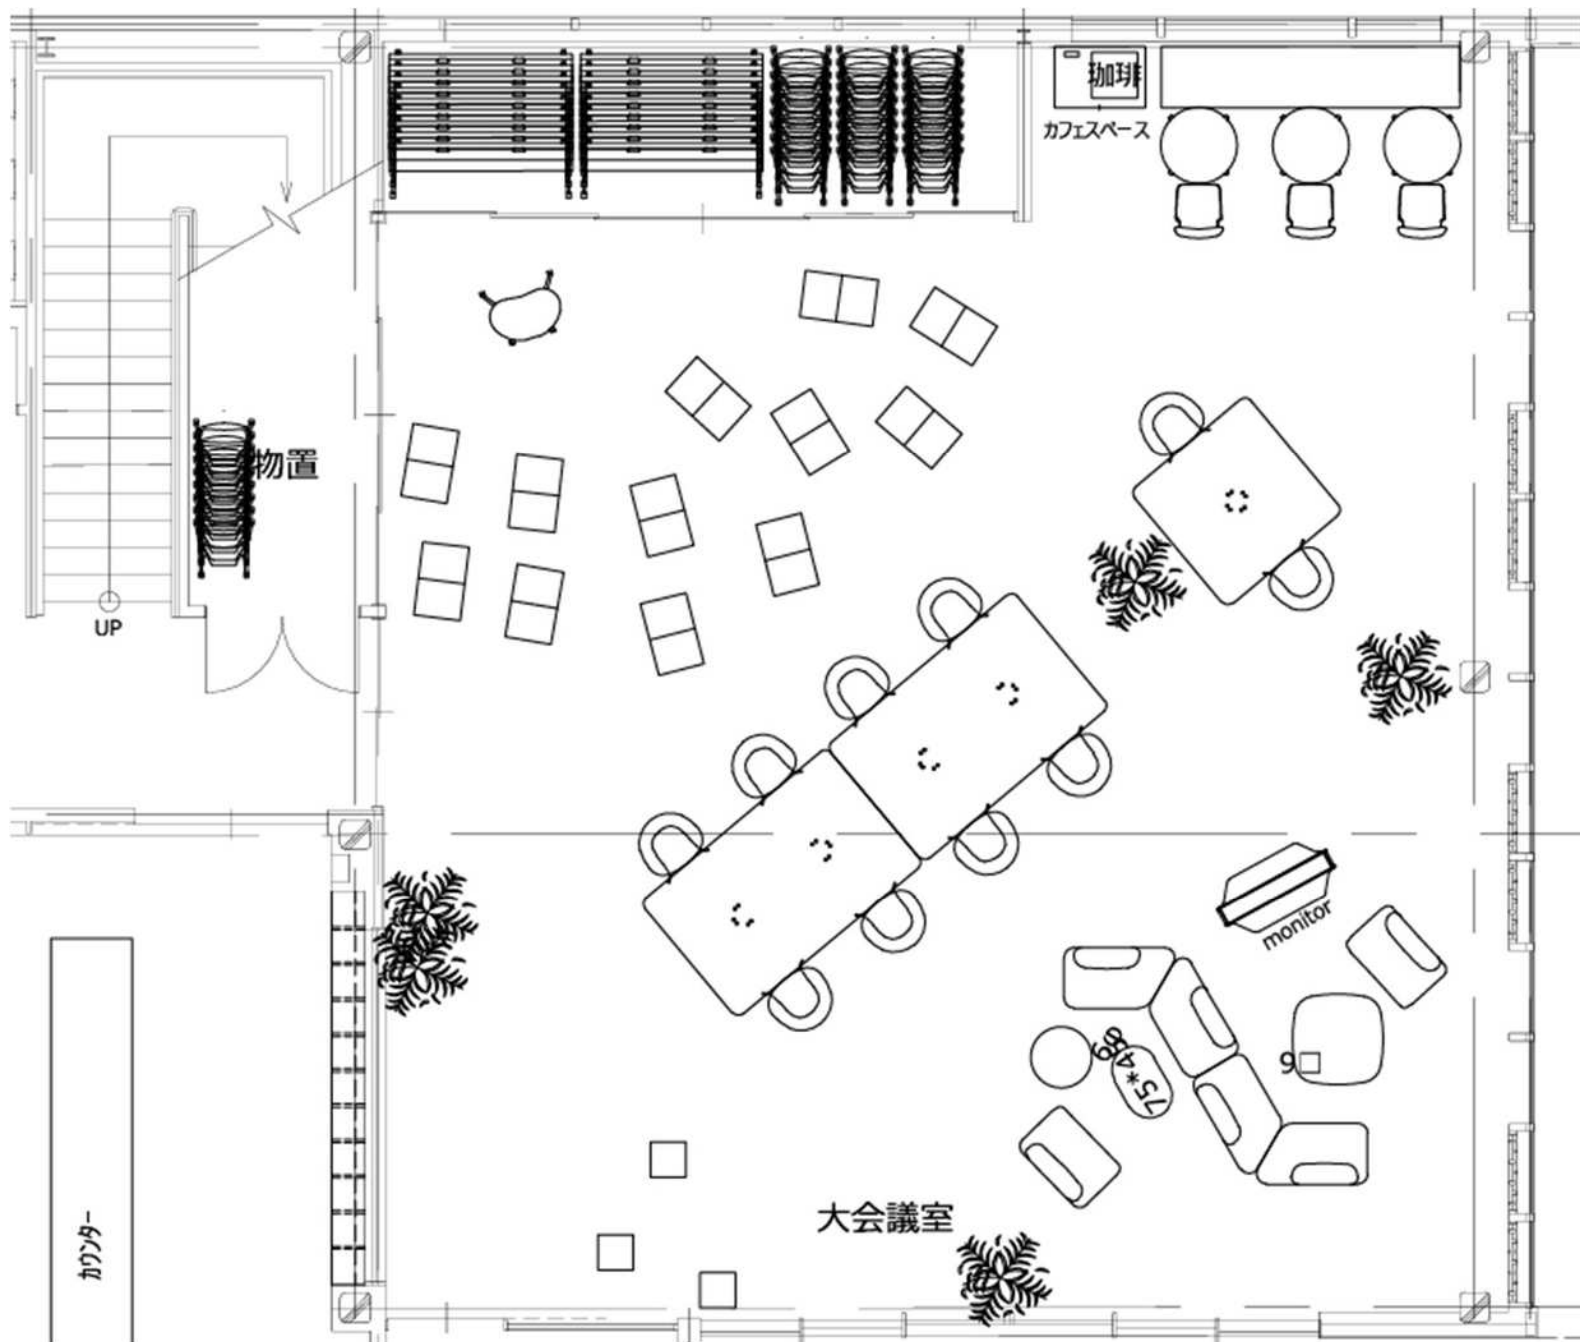

# コネクトスクエア\_プランボード

【1階】「ご参考 イメージパース」

※イメージですので詳細は異なります。  
(以下の什器リストとも色・仕様は異なります)

〈注意〉本プランボードは、設計書と一致しない部分があります。  
入札にあたっては、設計書に基づいていただくようお願いします。

【1階】「コネクトスクエア」

# 空間イメージについて

①展示スペース

入り口入ってすぐのところに各種お知らせやイベント情報等交流の糸口となるスペースです

②交流スペース

空間を象徴するテーブルは、自然と人のたまり場になりやすくコミュニケーションがとりやすいです

③ソファラウンジ

リビングライクな雰囲気、くつろいだコミュニケーションができるエリアです

④プレゼンスペース

大人数でのプレゼンテーションやセミナーに使いやすいカジュアルな雰囲気のミーティングスペースです

⑤リラックススペース

くつろいだ雰囲気、仕事ができるソファタイプの席。コミュニケーションも気軽にしやすい場です

【1階】「コネクトスクエア」 ◆セミナー

1 ライズフィット3 豆/WH支P脚

MS91FL MK37 数量 1  
 735W641D1000H  
 オフィス総合カタログ2026: P513 ￥110,100  
 仕様    
 MK37(G947ネオウッドライト+MK17ネオウッドライト)