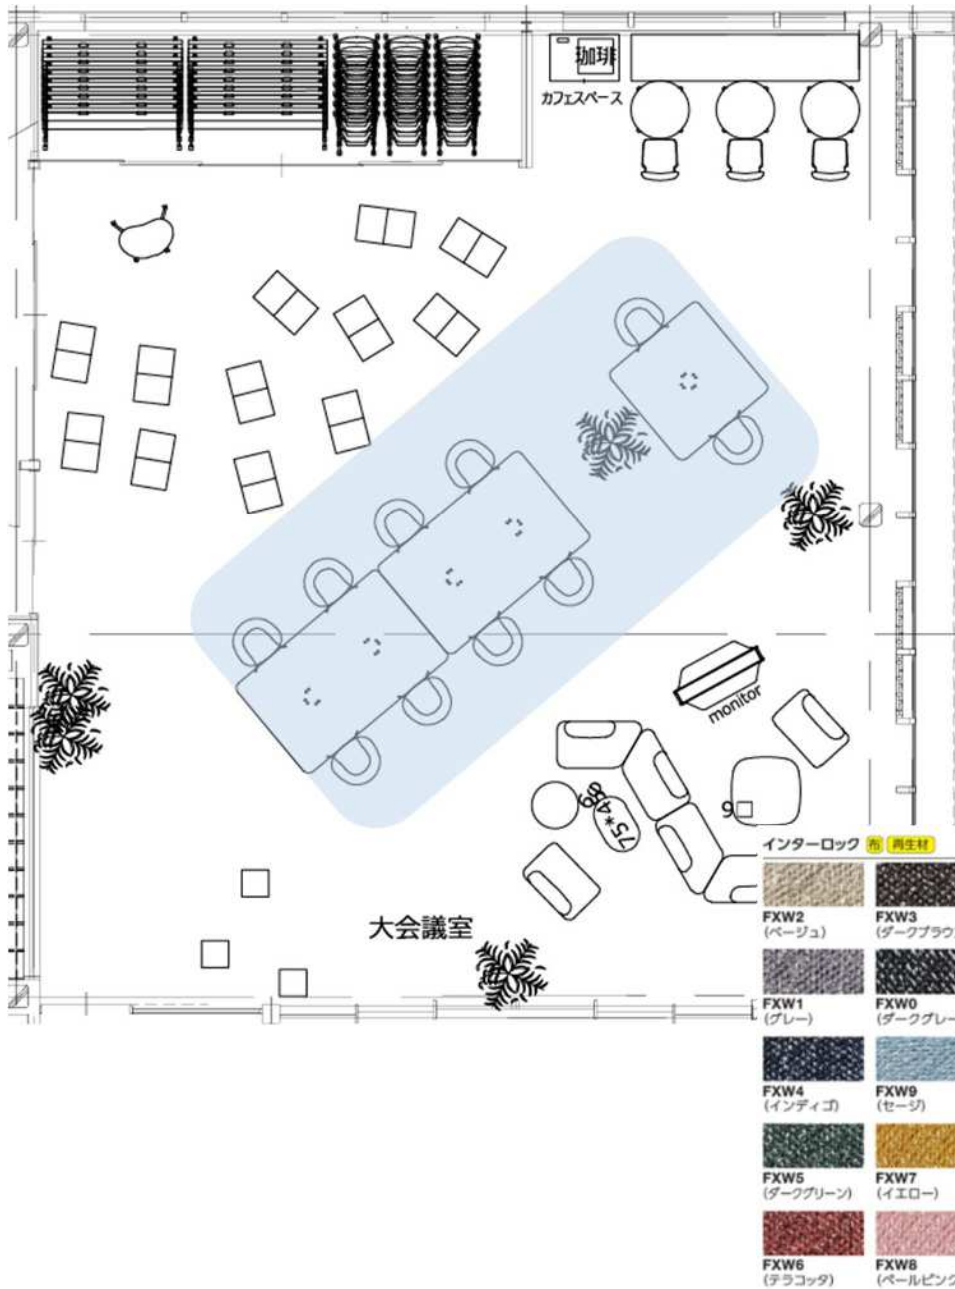

# 空間イメージについて

①展示スペース

入り口入ってすぐのところに各種お知らせやイベント情報等交流の糸口となるスペースです

②交流スペース

空間を象徴するテーブルは、自然と人のたまり場になりやすくコミュニケーションがとりやすいです

③ソファラウンジ

リビングライクな雰囲気、くつろいだコミュニケーションができるエリアです

④プレゼンスペース

大人数でのプレゼンテーションやセミナーに使いやすいカジュアルな雰囲気のミーティングスペースです

⑤リラックススペース

くつろいだ雰囲気、仕事ができるソファタイプの席。コミュニケーションも気軽にしやすい場です

【1階】「コネクトスクエア」 ◆セミナー

1 ライズフィット3 豆/WH支P脚

MS91FL MK37 数量 1  
 735W641D1000H  
 オフィス総合カタログ2026: P513 ￥110,100  
 仕様    
 MK37(G947ネオウッドライト+MK17ネオウッドライト)

2 Vitra スツール ツール

HL00PC 数量 12  
 仕様

カラー (メラミン)		(ブライスウッド)		
 MG99 ※1	 MK37	 MX61 ※2	 MX62 ※2	 MX63 ※3
天板/MG07 (ホワイト)	天板/MK17 (ネオウッドライト)	天板/MX51 (ブライスウッドライト)	天板/MX52 (ブライスウッドライト)	天板/MX53 (ブライスウッドダーク)

※価格は税抜き価格です。消費税を別途承ります。サイズの単位はmmです。イメージ写真・CG画像及びカラーサンプルは実際のものとは相違する場合があります。(一部、CG画像を使用しているものがあります。)

【1階】 «事務所兼仕事スペース» ◆テーブル席

1 ワークアイル テーブル矩形天板 スラントエッジ キャスター埋め込みコンセント

**別注**

DU25LA MHV0 数量 2

2400W1500D720H

オフィス総合カタログ2026: P260 ¥479,040

仕様 MHV0(MX60プライズウッドナチュラル+ZK25ブラック)

2 ワークアイル テーブル矩形天板 スラントエッジ キャスター埋め込みコンセント