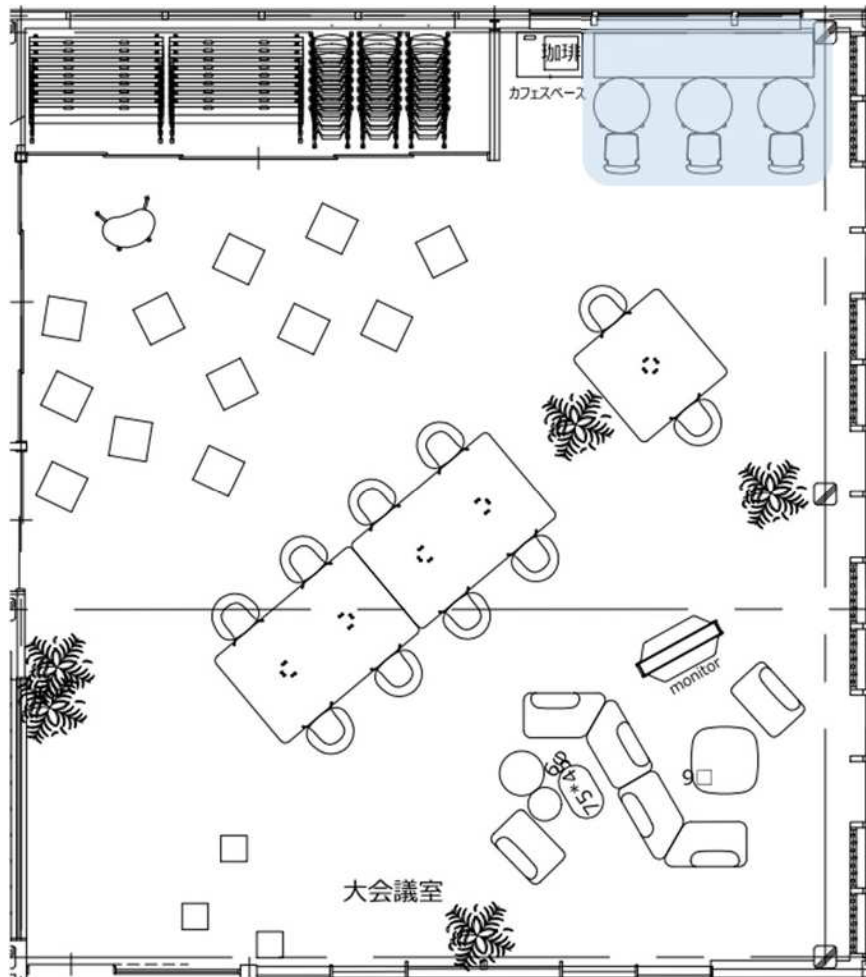

オフィス総合カタログ2026: P464 ¥119,000

仕様 F09H(ダークグリーン)

※ 1・2 は天板色別注で、ネオウッドライト色にします。

※価格は税抜き価格です。消費税を別途承ります。サイズの単位はmmです。イメージ写真・CG画像及びカラーサンプルは実際のものとは相違する場合があります。(一部、CG画像を使用しているものがあります。)

【1階】 «事務所兼仕事スペース» ◆カウンター席

1 ユニティ 十字脚 円形 アジャスター 木天板