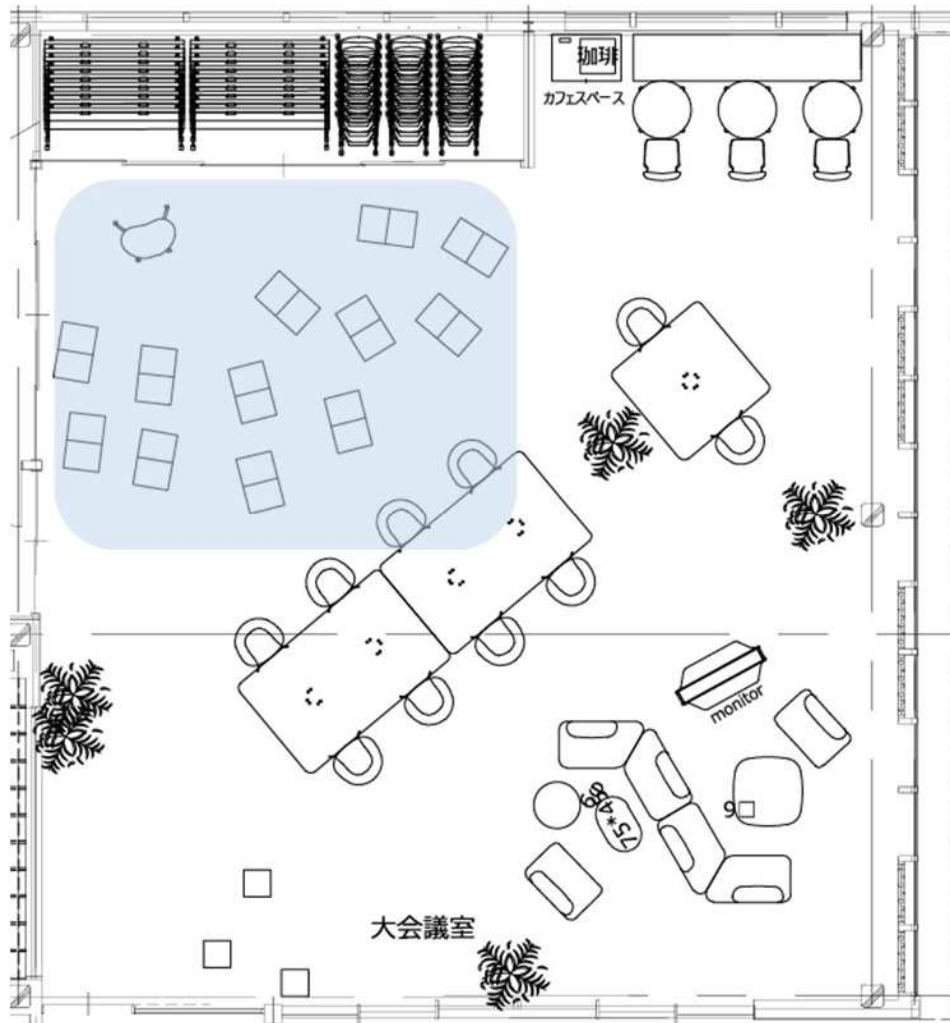

# コネクトスクエア\_プランボード

【1階】「ご参考 イメージパース」

※イメージですので詳細は異なります。  
(以下の什器リストとも色・仕様は異なります)

〈注意〉本プランボードは、設計書と一致しない部分があります。  
入札にあたっては、設計書に基づいていただくようお願いします。

【1階】「コネクトスクエア」

# 空間イメージについて

①展示スペース

入り口入ってすぐのところに各種お知らせやイベント情報等交流の糸口となるスペースです

②交流スペース

空間を象徴するテーブルは、自然と人のたまり場になりやすくコミュニケーションがとりやすいです

③ソファラウンジ

リビングライクな雰囲気、くつろいだコミュニケーションができるエリアです

④プレゼンスペース

大人数でのプレゼンテーションやセミナーに使いやすいカジュアルな雰囲気のミーティングスペースです

⑤リラックススペース

くつろいだ雰囲気、仕事ができるソファタイプの席。コミュニケーションも気軽にしやすい場です

【1階】「コネクトスクエア」 ◆セミナー

1 ライズフィット3 豆/WH支P脚

MS91FL MK37 数量 1  
 735W641D1000H  
 オフィス総合カタログ2026: P513 ￥110,100  
 仕様    
 MK37(G947ネオウッドライト+MK17ネオウッドライト)