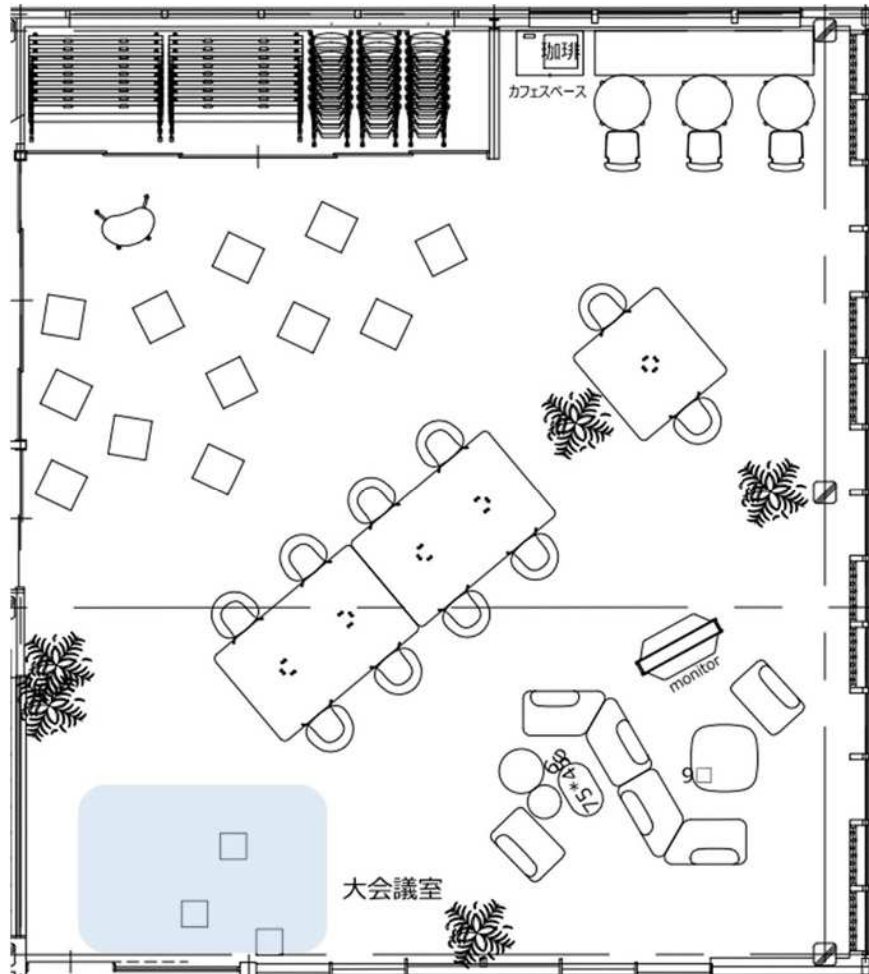

【1階】 «事務所兼仕事スペース» ◆ 展示スペース

1 ワゴン PLG-1

BE ペーシェ

9900PC

数量 3

仕様

【1階】 «事務所兼仕事スペース» ◆ソファ席

ソファ組合せカラー