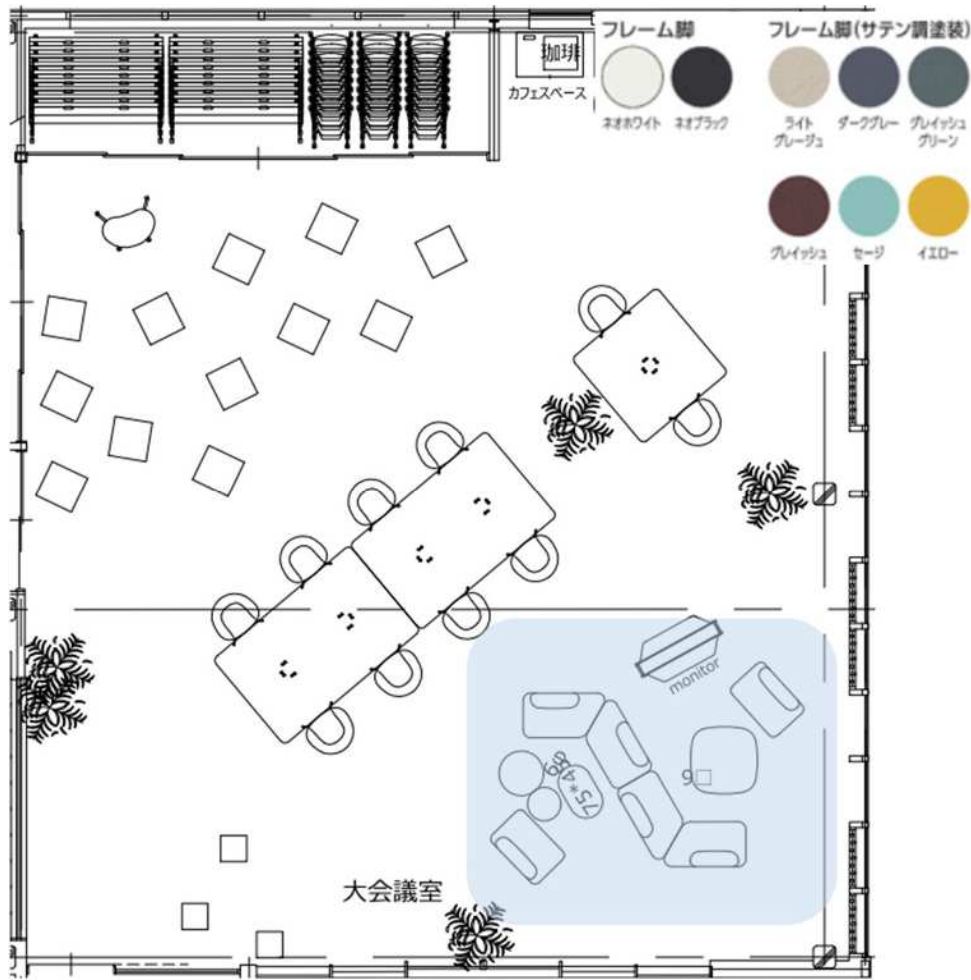

【1階】 «事務所兼仕事スペース» ◆ 展示スペース

1 ワゴン PLG-1

BE ペーシェ

9900PC

数量 3

仕様

【1階】 «事務所兼仕事スペース» ◆ソファ席

ソファ組合せカラー